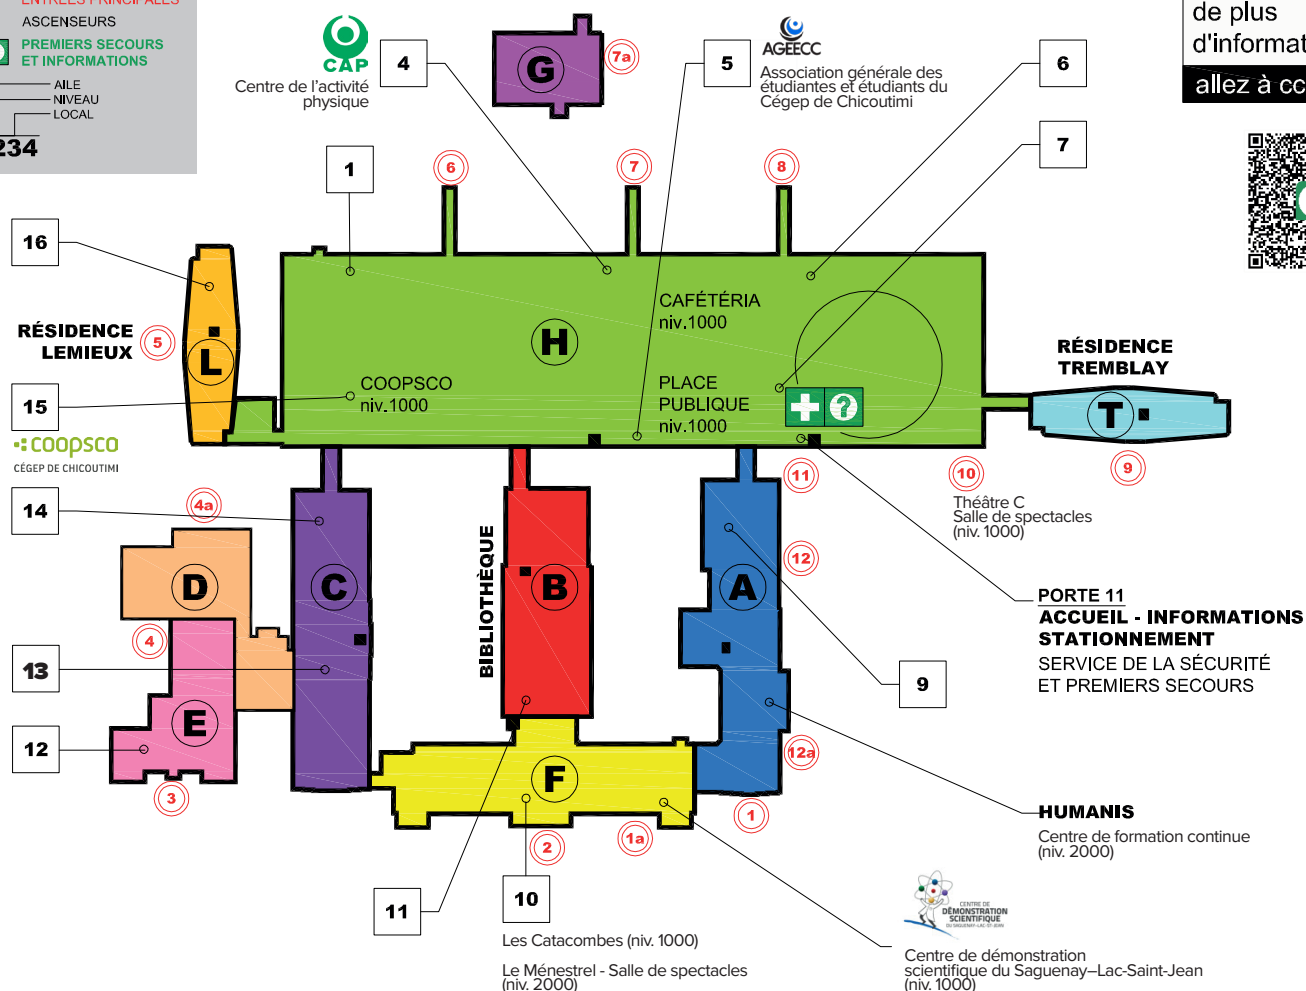

PLAN DU CÉGEP - VIE ÉTUDIANTE

LÉGENDE :

-  ENTRÉES PRINCIPALES
 -  ASCENSEURS
 -  PREMIERS SECOURS ET INFORMATIONS
 -  AILE NIVEAU LOCAL
- A-1234**

?

Besoin de plus d'informations ?
allez à cchic.ca

ACTIVITÉS ÉTUDIANTES

AGEECC - Association étudiante (niv. 1000)	5
Café AMBIA (niv. 2000)	11
CVE - Conseil de vie étudiante (niv. 2000)	5

CLINIQUES-ÉCOLES ET ENTRAÎNEMENT PÉDAGOGIQUE

Boîte de rénovation interactive BRICC (niv. 5000)	14
Centre interdisciplinaire de simulation en santé (niv. 3000)	14
Clinique-école d'hygiène dentaire (niv. 2000)	12
Clinique-école de physiothérapie (niv. 4000)	10
Clinique de thérapie respiratoire (niv. 4000)	13
Comptoir repas L'Arc-en-ciel (niv. 1000)	7
Évolutad entreprise d'entraînement pédagogique (niv. 5000)	10

ESPACE RÉUSSITE (NIV. 1000)

Bibliothèque - Comptoir du prêt (niv. 2000)	11
Centres d'aide (niv. 1000)	11
• En anglais	
• En français	
• En mathématique	
• En philosophie	
• En sciences	
Services (niv. 1000)	11
• Aux étudiants autochtones (niv. 1000)	
• Adaptés (niv. 1000)	
• Psychosocial (niv. 1000)	
• Pour les étudiants en Tremplin DEC (niv. 1000)	
• Technopédagogique « TechnoZone » (niv. 3500)	